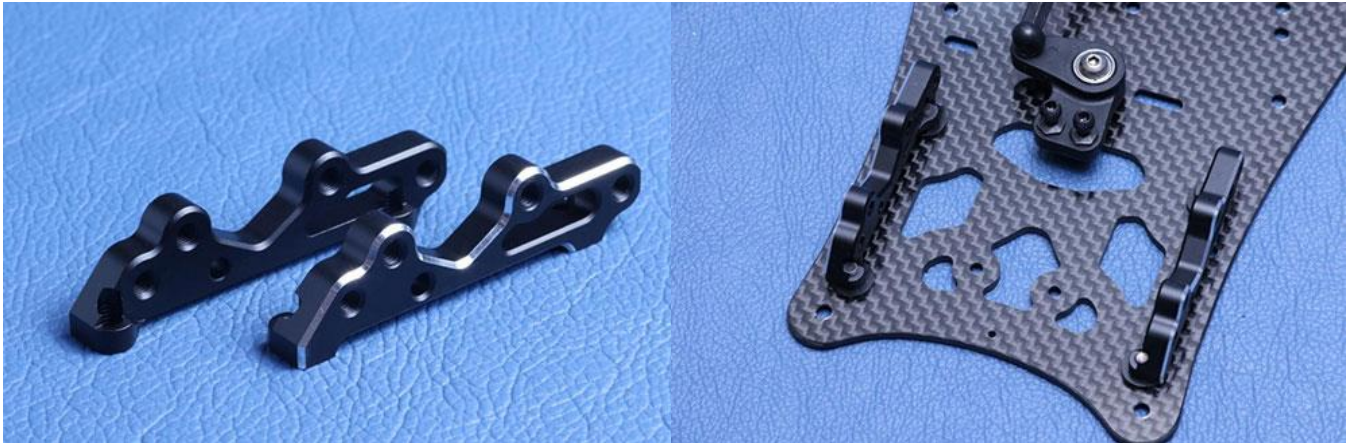

人気のヨコモYRX12用アイテム発売！

TeamBomber

ヨコモ YRX12用アソシR5.2フロントサス取り付けブロック
(アソシR5.2用ロアサスアームV2専用・エキスパート専用)

人気トゥエルブシャーシのヨコモYRX12に採用される
 独創的なダブルウィッシュボーンサスから、
 安定性の高さでセッティングのしやすさで人気の高い
 オーソックスなINDサス仕様へコンバートする為の専用サスブロック。
 ブロックサイドには、ベベルエッジ加工を施しシャーシを際立たせます。