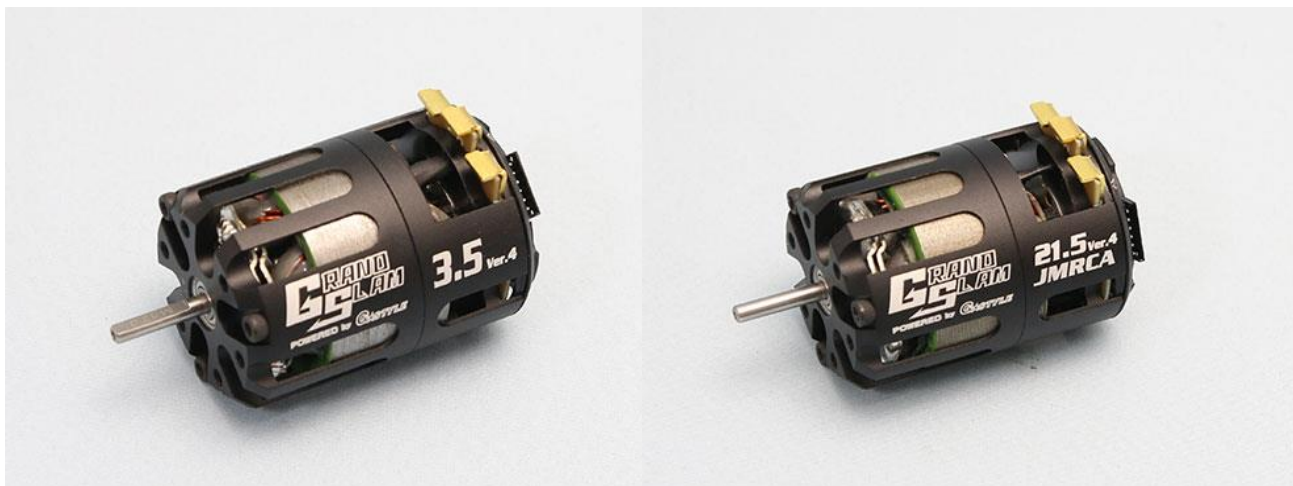

ドライバー目線で作り上げた最強モーター

GRAND SLAM IIシリーズがフルモデルチェンジ!

GRAND SLAM IIシリーズがフルモデルチェンジ!

今回追求したものは、①速さ②トラクション③コントロール性の3つのテーマで作りました。

現代ラジコンは速いだけではタイムはです。3つの要素が無ければいけません。

そこでG☆スタイルはテストを繰り返しお客様に速くてタイムがでるモーターGRAND SLAM IIを作りました。

①速さ

Ver3より15%パワーアップに成功、クーリングホールもモデルチェンジで最後まで速さが持続します。

②トラクション性能

ドライバーがスロットル開度によるダイレクト感が伝わってきます。

③コントロール性能

トラクション性能と減速時のブレーキング性能でドライバーが意のままに操る事ができます。

ドライバーが不快に思う唐突のブレーキングは皆無です。

アウターケース、ステータを一新し、勿論耐熱線使用で高温にも耐えレースで最高のパフォーマンスを実現いたします

使えば分かるすばらしさ、何故かタイムがでるモーター

6月21日締切

G☆スタイル FAX052-526-0383

商品番号	品名	単体価格	ご注文数
GM30413★★	JAN 4573245981534	¥12,000	
	GRAND SLAM II 3.5T Ver4		
GM30418★★	JAN 4573245981572	¥12,000	
	GRAND SLAM II 21.5T Ver4		

小売店様名
住所
電話番号
FAX番号

お取引問屋様